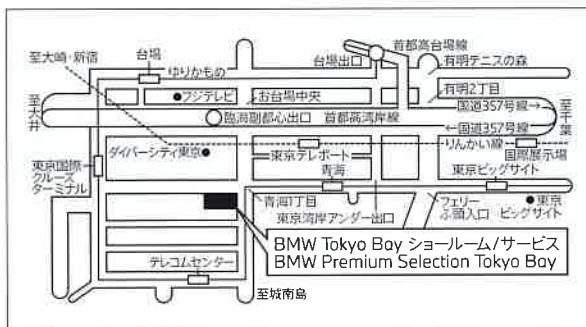

BMW Tokyo Bay ショールーム/サービス 〒135-0064 江東区青海2-2-15
ショールーム TEL.(03)3599-3840 FAX.(03)3599-3841
サービス TEL.(03)3599-3370 FAX.(03)3599-3340