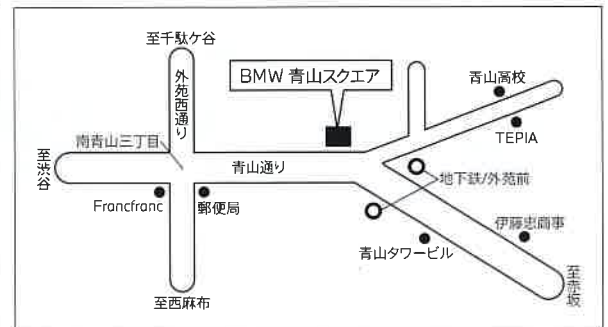

BMW正規ディーラー

BMW Tokyo

営業時間:平日 11:00am~7:00pm
土日祝 10:00am~7:00pm
(サービス受付は10:00am~6:00pm)
定休日:火曜日

担当

BMW Tokyo コーポレート・セールス・チーム 金子/阿部
TEL. 03-3599-3840

ホームページ <https://bmw-tokyo.bmw.jp/ja>

Facebook: @BMW Tokyo

Instagram: BMW Tokyo

X: @BMW Tokyo News

BMW Tokyo Bay ショールーム/サービス 〒135-0064 江東区青海2-2-15
ショールーム TEL.(03)3599-3840 FAX.(03)3599-3841
サービス TEL.(03)3599-3370 FAX.(03)3599-3340

BMW 青山スクエア 〒107-0061 港区北青山2-12-16 吉川ビル1-2F
TEL.(03)5411-8100 FAX.(03)5411-8105